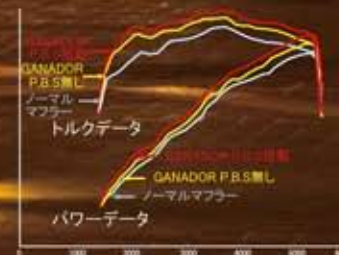

LAND CRUISER 200

世界で愛されるランドクルーザー200
それは「THE KING OF 4WD」としての証
「MADE IN JAPAN」の誇り

「馬力向上・燃費向上」P.B.S. マイナー後フルラインナップ！
標準バンパー専用 トヨタ純正リアバンパー・スロイター専用
Phone 048-935-1130 Ganador Official Parts, All Rights Reserved. 新規制対応 車検対応 JASMA

「勝利者である為に」ガナドールはスペイン語で勝利者を意味します。
日本製 PATP データ及び仕様は、予告無く改善・変更される場合がございます。

新作アルミホイールは7月発売。先行予約受付開始！
詳細は、弊社ホームページ [ガナドール](#)